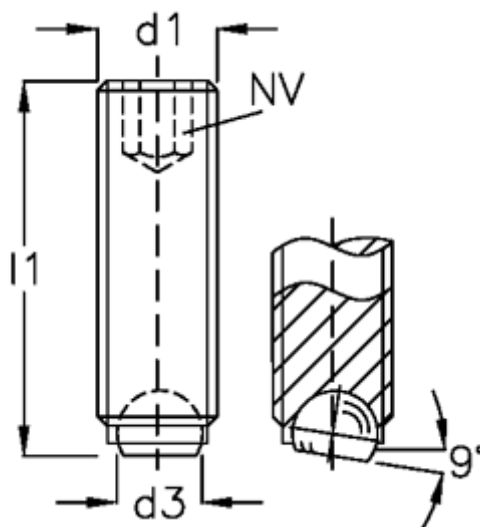

Varenummer: 20905681
Beskrivelse: E+G Kuglespændeskruer
GN 605-M12-40-B

Mål

d1	= M12
d2	= 8.0
d3	= 7.2
Indvendig sekskant	= 6
l1	= 40